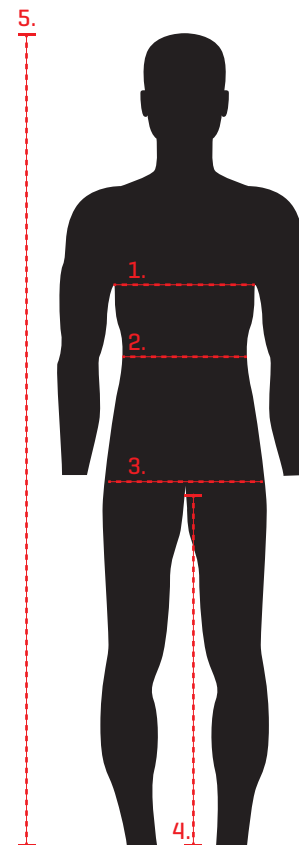

STØRRELSESGUIDE

- 1. Bryst:** mål rundt brystet [horisontalt] på det bredeste punktet
- 2. Midje/liv:** mål rundt det smaleste punktet
- 3. Hofte:** mål rundt the bredeste punktet
- 4. Innside ben:** fra toppen av benet [lysken] til enden av leggen
- 5. Høyde:** din totale høyde

HERRE

SIZE CM		S	M	L	XL	XXL
BRYST	1	86 - 92	93 - 97	98 - 105	106 - 109	110 - 120
LIV	2	74 - 83	84 - 90	91 - 95	96 - 98	99 - 106
HOFTE	3	86 - 92	93 - 97	98 - 106	107 - 111	112 - 117
INSIDE BEN	4	76 - 81	82 - 83	84 - 85	86 - 88	89 - 91
HØYDE	5	164 - 175	175 - 184	184 - 190	190 - 195	191 - 201

STØRRELSESGUIDE

1. **Bryst:** mål rundt brystet [horisontalt] på det bredeste punktet
2. **Midje/liv:** mål rundt det smaleste punktet
3. **Hofte:** mål rundt the bredeste punktet
4. **Innside ben:** fra toppen av benet [lysken] til enden av leggen
5. **Høyde:** din totale høyde

DAME

SIZE CM		XS	S	M	L	XL
BRYST	1	78 - 83	84 - 90	91 - 95	96-102	103-106
LIV	2	61 - 65	66 - 74	75 - 78	79 - 84	85 - 90
HOFTE	3	88 - 90	91 - 95	96 - 100	101 - 105	106 - 109
INSIDE BEN	4	69 - 72	73 - 75	76 - 79	80 - 85	86 - 95
HØYDE	5	150-162	157-167	165-174	172-180	178-186